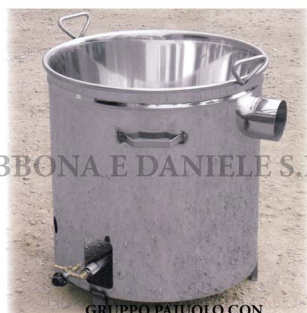

GRUPPO PAIUOLO 230 LT CON GAS + SICUREZZA

ABBONA E DANIELE S.R.L.

GRUPPO PAIUOLO CON
RUBINETTO SICUREZZA GAS

ABBONA E DANIELE S.R.L.

GRUPPO PAIUOLO CON
RUBINETTO SICUREZZA GAS

GRUPPO PAIUOLO 230 LT CON GAS + SICUREZZA

Valutazione: Nessuna valutazione

Prezzo

[Fai una domanda su questo prodotto](#)

Descrizione Pressa INOX304 manuale per formaggi, dim. 1000x500 con doppio pressore indipendente, tavolo di raccolta siero con piedi.