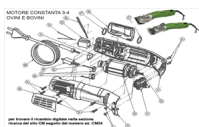

RICAMBIO COSTANTA 3/4 TERMICO SALVA MOTORE FIG. CM30

RICAMBIO COSTANTA 3/4 TERMICO SALVA MOTORE FIG. CM30

Valutazione: Nessuna valutazione

Prezzo

[Fai una domanda su questo prodotto](#)