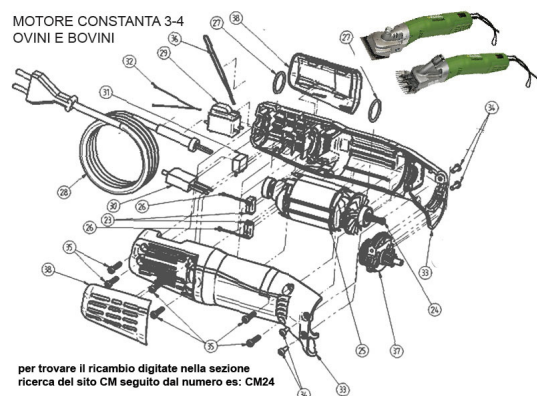

RICAMBIO COSTANTA 3/4 TERMICO SALVA MOTORE FIG. CM30

RICAMBIO COSTANTA 3/4 TERMICO SALVA MOTORE FIG. CM30

Valutazione: Nessuna valutazione

Prezzo

[Fai una domanda su questo prodotto](#)