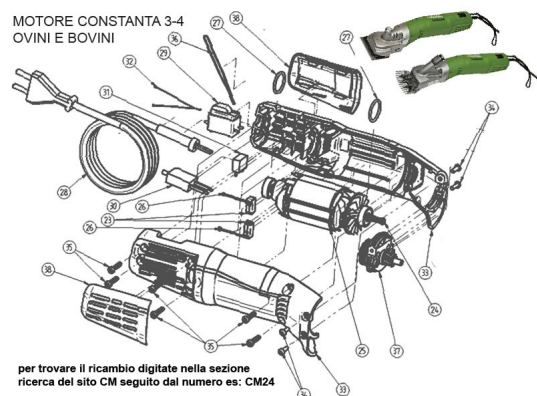

RICAMBIO CONSTANTA 3/4 FILO DI SOSTEGNO FIG. CM32

RICAMBIO CONSTANTA 3/4 FILO DI SOSTEGNO FIG. CM32

Valutazione: Nessuna valutazione

Prezzo

[Fai una domanda su questo prodotto](#)