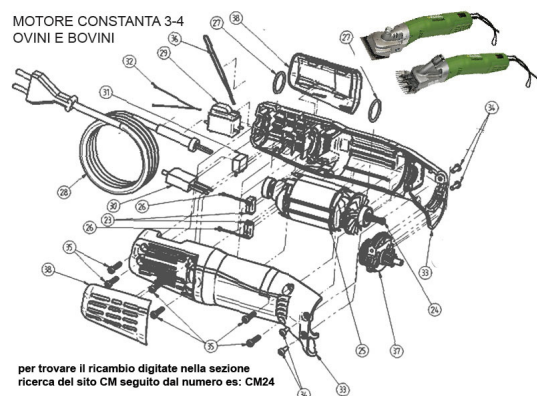

RICAMBIO COSTANTA 3/4 VITE LATERALE 4X12 FIG. CM34

RICAMBIO COSTANTA 3/4 VITE LATERALE 4X12 FIG. CM34

Valutazione: Nessuna valutazione

Prezzo

[Fai una domanda su questo prodotto](#)