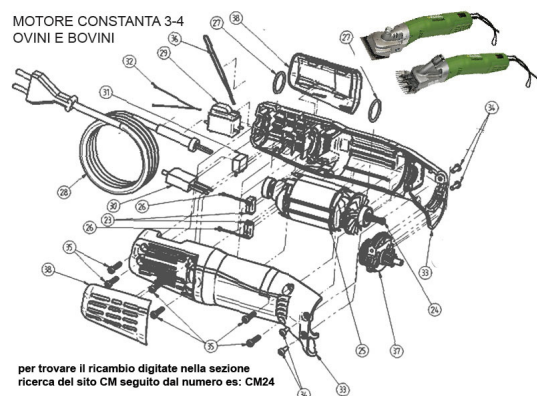

RICAMBIO COSTANTA 3/4 VITE LATERALE 4X20 FIG. CM35

RICAMBIO COSTANTA 3/4 VITE LATERALE 4X20 FIG. CM35

Valutazione: Nessuna valutazione

Prezzo

[Fai una domanda su questo prodotto](#)