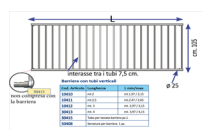

**BARRIERA CK BARRE VERTICALI 3,0 X 1,10 MT.**

BARRIERA CK BARRE VERTICALI 3,0 X 1,10 MT.

Valutazione: Nessuna valutazione

**Prezzo**[Fai una domanda su questo prodotto](#)

Descrizione Barriera con tubi verticali con possibilità di inserire 4 testate 30415 non comprese che ne facilita il montaggio sul piantone. Realizzato in ferro zincato a caldo, molto robusta ed adattabile per box di vitelli capre e pecore. Si possono abbinare le testate CK96530 e CK96531 per trasformare la barriera da std a porta, inserendole all'interno della barriera. La barriera comprende 2 aste 10002