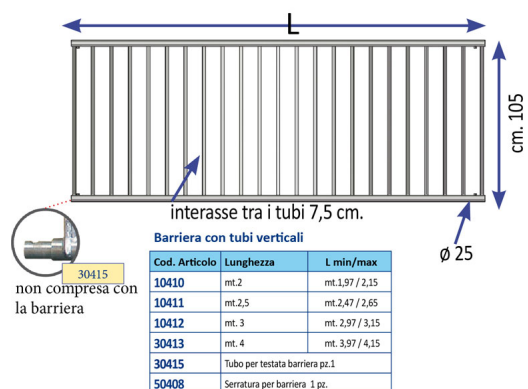

**BARRIERA CK BARRE VERTICALI 3,0 X 1,10 MT.**

BARRIERA CK BARRE VERTICALI 3,0 X 1,10 MT.

Valutazione: Nessuna valutazione

**Prezzo**[Fai una domanda su questo prodotto](#)

Descrizione Barriera con tubi verticali con possibilità di inserire 4 testate 30415 non comprese che ne facilita il montaggio sul piantone. Realizzato in ferro zincato a caldo, molto robusta ed adattabile per box di vitelli capre e pecore. Si possono abbinare le testate CK96530 e CK96531 per trasformare la barriera da std a porta, inserendole all'interno della barriera. La barriera comprende 2 aste 10002