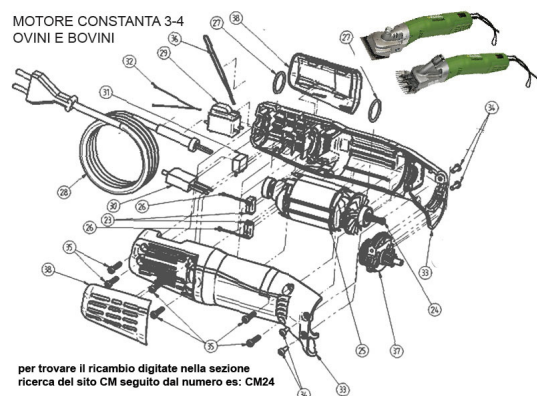

## RICAMBIO CONSTANTA 3/4 CARCASSA COMPL NUOVO MODEL FIG. CM33

RICAMBIO CONSTANTA 3/4 CARCASSA COMPL NUOVO MODEL FIG. CM33

Valutazione: Nessuna valutazione

**Prezzo**

[Fai una domanda su questo prodotto](#)