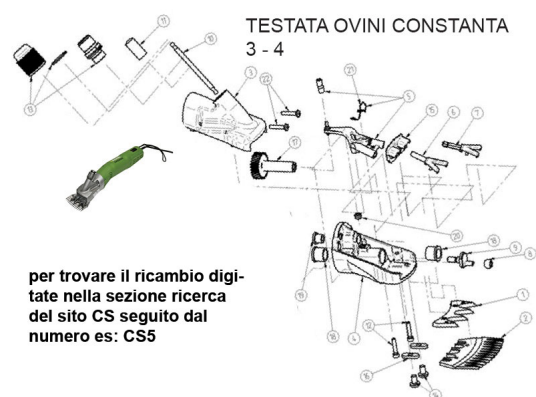

RICAMBIO CONSTANTA 3/4 OVINI MOLLA BLOCC FORC FIG. CS21

RICAMBIO CONSTANTA 3/4 OVINI MOLLA BLOCC FORC FIG. CS21

Valutazione: Nessuna valutazione

Prezzo

[Fai una domanda su questo prodotto](#)