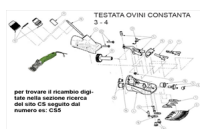

RICAMBIO CONSTANTA 3/4 OVINI MOLLA BLOCC FORC FIG. CS21

RICAMBIO CONSTANTA 3/4 OVINI MOLLA BLOCC FORC FIG. CS21

Valutazione: Nessuna valutazione

Prezzo

[Fai una domanda su questo prodotto](#)