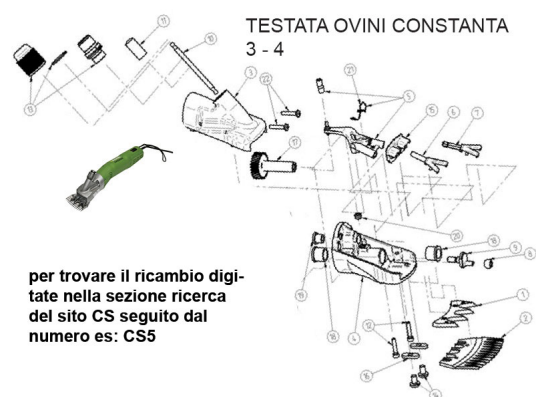

RICAMBIO COSTANTA 3/4 OVINI CASTELLO COMPL DI MOLLA FIG.CS5

RICAMBIO COSTANTA 3/4 OVINI CASTELLO COMPL DI MOLLA FIG.CS5

Valutazione: Nessuna valutazione

Prezzo

[Fai una domanda su questo prodotto](#)