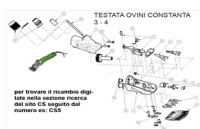

RICAMBIO COSTANTA 3/4 OVINI CASTELLO COMPL DI MOLLA FIG.CS5

RICAMBIO COSTANTA 3/4 OVINI CASTELLO COMPL DI MOLLA FIG.CS5

Valutazione: Nessuna valutazione

Prezzo

[Fai una domanda su questo prodotto](#)