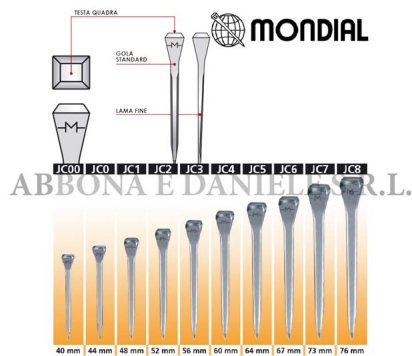

CHIODI MONDIAL JC2 CONF.250 PZ mm.52

CHIODI MONDIAL JC2 CONF.250 PZ mm.52

Valutazione: Nessuna valutazione

Prezzo

[Fai una domanda su questo prodotto](#)

Descrizione Testa ampia e robusta per un'ottima tenuta. La lama fine non danneggia lo zoccolo. La forma della gola li rende adatti alla maggior parte dei tipi di ferri.