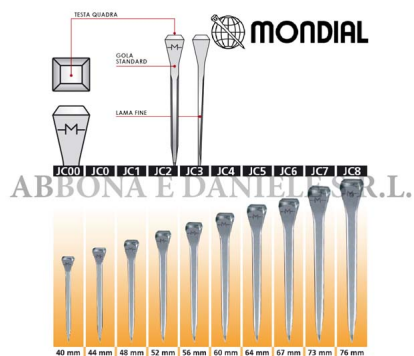

CHIODI MONDIAL JC3 CONF.250 PZ mm.56

CHIODI MONDIAL JC3 CONF.250 PZ mm.56

Valutazione: Nessuna valutazione

Prezzo

[Fai una domanda su questo prodotto](#)

Descrizione Testa ampia e robusta per un'ottima tenuta. La lama fine non danneggia lo zoccolo. La forma della gola li rende adatti alla maggior parte dei tipi di ferri.