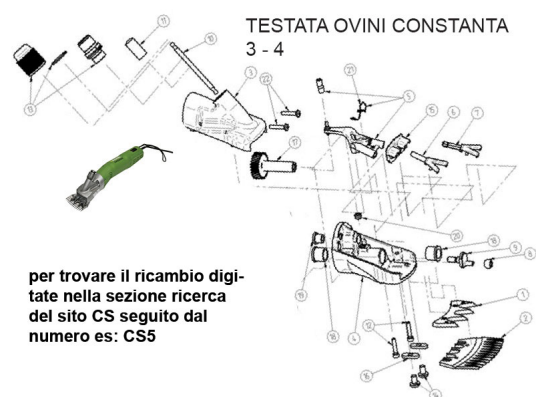

RICAMBIO CONSTANTA 3/4 OVINI BOCCOLA PERNO ECCENT FIG. CS20

per trovare il ricambio digi-
tate nella sezione ricerca
del sito CS seguito dal
numero es: CS5

RICAMBIO CONSTANTA 3/4 OVINI BOCCOLA PERNO ECCENT FIG. CS20