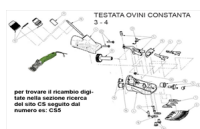

RICAMBIO CONSTANTA 3/4 OVINI BOCCOLA PERNO ECCENT FIG. CS20

per trovare il ricambio digi-
tate nella sezione ricerca
del sito CS seguito dal
numero es: CS5

RICAMBIO CONSTANTA 3/4 OVINI BOCCOLA PERNO ECCENT FIG. CS20