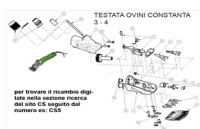

RICAMBIO COSTANTA 3/4 OVINI VITE TESATA FIG. CS22

RICAMBIO COSTANTA 3/4 OVINI VITE TESATA FIG. CS22

Valutazione: Nessuna valutazione

Prezzo

[Fai una domanda su questo prodotto](#)