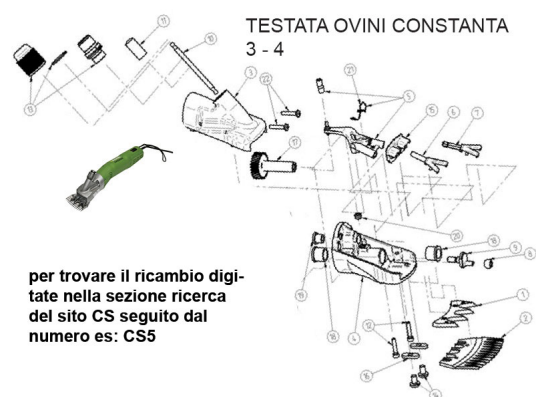

RICAMBIO COSTANTA 3/4 OVINI VITE TESATA FIG. CS22

RICAMBIO COSTANTA 3/4 OVINI VITE TESATA FIG. CS22

Valutazione: Nessuna valutazione

Prezzo

[Fai una domanda su questo prodotto](#)