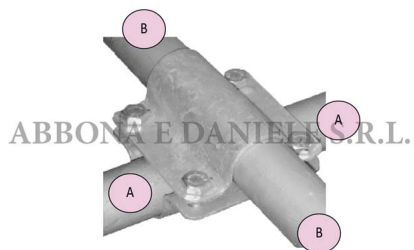

MORSETTO A CROCE MASSIV A1"1/2 X B1"1/2= 48,3 X 48,3 mm

MORSETTO A CROCE MASSIV A1"1/2 X B1"1/2= 48,3 X 48,3 mm

Valutazione: Nessuna valutazione

Prezzo

[Fai una domanda su questo prodotto](#)