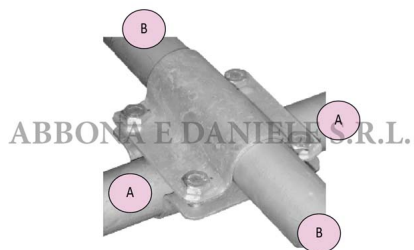

## MORSETTO A CROCE MASSIV A1"1/4 X B1"1/4= 42,4 X 42,4 mm

MORSETTO A CROCE MASSIV A1"1/4 X B1"1/4= 42,4 X 42,4 mm

Valutazione: Nessuna valutazione

**Prezzo**

[Fai una domanda su questo prodotto](#)