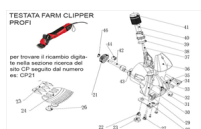

RICAMBIO FARM CLIPPER PROFI CUSCINETTO FIG. CP29 - CP43

TESTATA FARM CLIPPER
PROFI

per trovare il ricambio digita-
te nella sezione ricerca del
sito CP seguito dal numero
es: CP21

RICAMBIO FARM CLIPPER PROFI CUSCINETTO FIG. CP29 - CP43