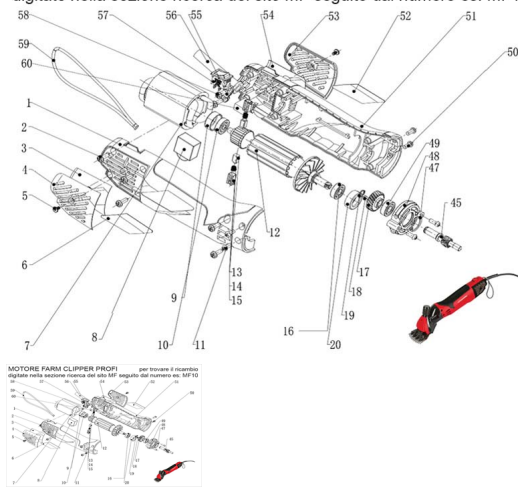

RICAMBIO FARM CLIPPER PROFI GUARNIZIONE FIG. MF9

MOTORE FARM CLIPPER PROFI per trovare il ricambio
digitate nella sezione ricerca del sito MF seguito dal numero es: MF10

RICAMBIO FARM CLIPPER PROFI GUARNIZIONE FIG. MF9