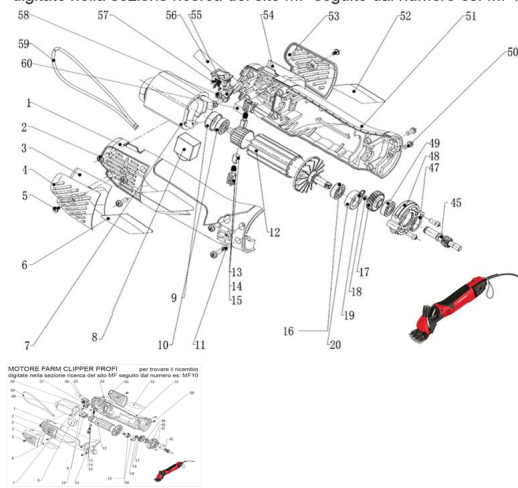

## RICAMBIO FARM CLIPPER PROFI CUSCINETTO FIG. MF10

MOTORE FARM CLIPPER PROFI per trovare il ricambio  
digitate nella sezione ricerca del sito MF seguito dal numero es: MF10

RICAMBIO FARM CLIPPER PROFI CUSCINETTO FIG. MF10