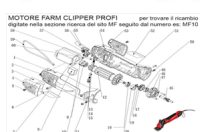

## RICAMBIO FARM CLIPPER PROFI MOLLA PER CARBONCINO FIG. MF14

MOTORE FARM CLIPPER PROFI per trovare il ricambio  
digitate nella sezione ricerca del sito MF seguito dal numero es: MF10

RICAMBIO FARM CLIPPER PROFI MOLLA PER CARBONCINO FIG. MF14