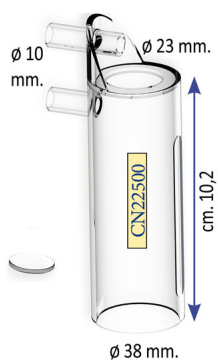

CANNELLO IN PVC PER PECORE 2200/0500 ADATT.DELAVAL 941404-01

CANNELLO IN PVC PER PECORE 2200/0500 ADATT.DELAVAL 941404-01

Valutazione: Nessuna valutazione

Prezzo

[Fai una domanda su questo prodotto](#)