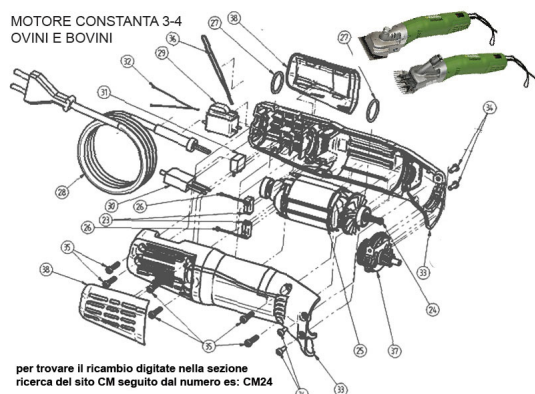

## RICAMBIO CONSTANTA 3/4 STATORE 400 W FIG. CM25

RICAMBIO CONSTANTA 3/4 STATORE 400 W FIG. CM25

Valutazione: Nessuna valutazione

**Prezzo**

[Fai una domanda su questo prodotto](#)