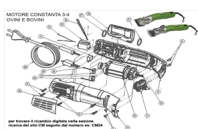

## RICAMBIO CONSTANTA 3/4 STATORE 400 W FIG. CM25

RICAMBIO CONSTANTA 3/4 STATORE 400 W FIG. CM25

Valutazione: Nessuna valutazione

**Prezzo**

[Fai una domanda su questo prodotto](#)