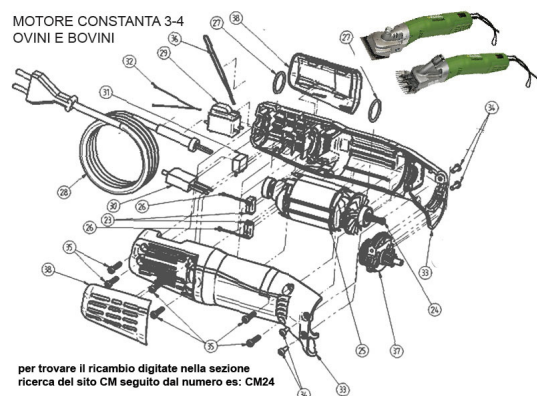

RICAMBIO COSTANTA 3/4 CAVETTO COLLEG CARBONCINI FIG. CM26

RICAMBIO COSTANTA 3/4 CAVETTO COLLEG CARBONCINI FIG. CM26

Valutazione: Nessuna valutazione

Prezzo

[Fai una domanda su questo prodotto](#)