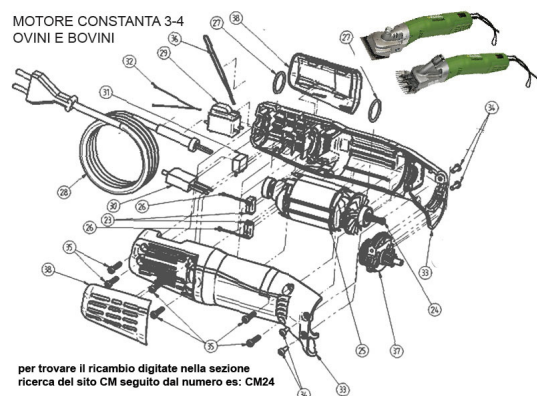

RICAMBIO CONSTANTA 3/4 CAVO CON PRESA FIG. CM28

RICAMBIO CONSTANTA 3/4 CAVO CON PRESA FIG. CM28

Valutazione: Nessuna valutazione

Prezzo

[Fai una domanda su questo prodotto](#)