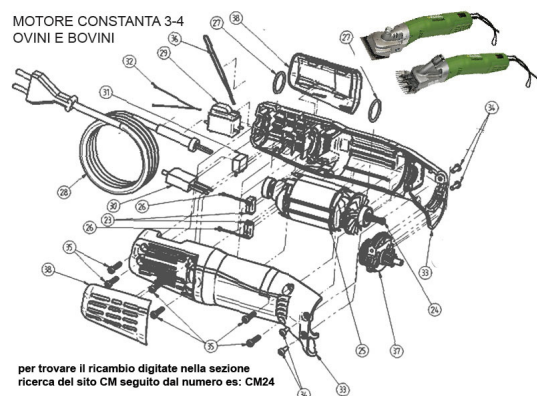

## RICAMBIO COSTANTA 3/4 INTERUTTORE FIG. CM29

RICAMBIO COSTANTA 3/4 INTERUTTORE FIG. CM29

Valutazione: Nessuna valutazione

**Prezzo**

[Fai una domanda su questo prodotto](#)