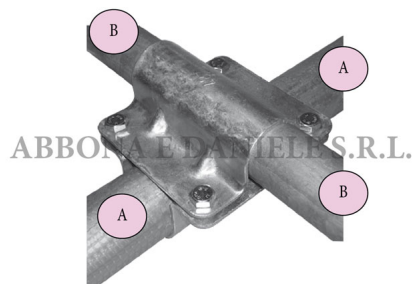

MORSETTO A CROCE RINFORZATO A 2'' X B 2'' = 60,3 X 60,3

MORSETTO A CROCE RINFORZATO A 2'' X B 2'' = 60,3 X 60,3

Valutazione: Nessuna valutazione

Prezzo

[Fai una domanda su questo prodotto](#)