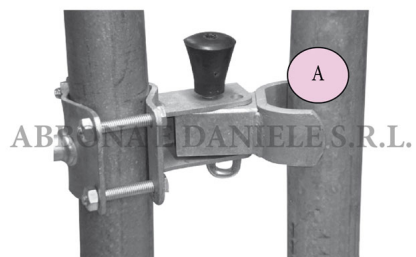

SERRATURA A SCATTO A 1" = 33,7

SERRATURA A SCATTO A 1" = 33,7

Valutazione: Nessuna valutazione

Prezzo

[Fai una domanda su questo prodotto](#)