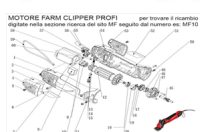

RICAMBIO FARM CLIPPER PROFI RETINA FILTRO FIG. MF3 - MF54

MOTORE FARM CLIPPER PROFI per trovare il ricambio
digitate nella sezione ricerca del sito MF seguito dal numero es: MF10

RICAMBIO FARM CLIPPER PROFI RETINA FILTRO FIG. MF3 - MF54