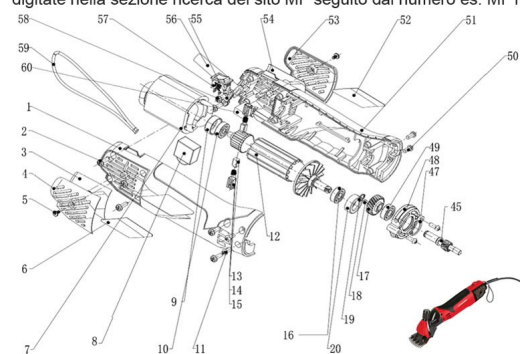

RICAMBIO FARM CLIPPER PROFI RETINA FILTRO FIG. MF3 - MF54

MOTORE FARM CLIPPER PROFI per trovare il ricambio
digitate nella sezione ricerca del sito MF seguito dal numero es: MF10

RICAMBIO FARM CLIPPER PROFI RETINA FILTRO FIG. MF3 - MF54