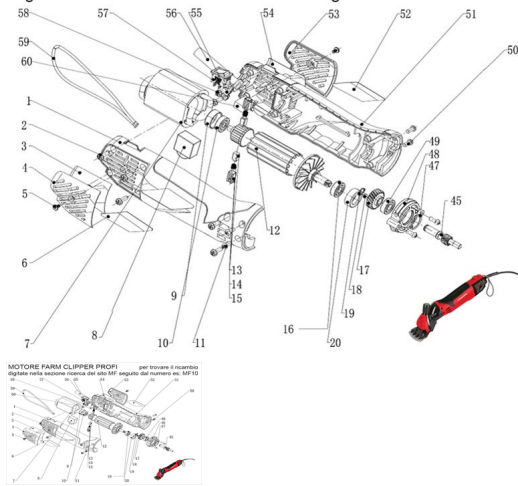

## RICAMBIO FARM CLIPPER PROFI VITE FILTRO FIG. MF5

MOTORE FARM CLIPPER PROFI per trovare il ricambio  
digitate nella sezione ricerca del sito MF seguito dal numero es: MF10

RICAMBIO FARM CLIPPER PROFI VITE FILTRO FIG. MF5