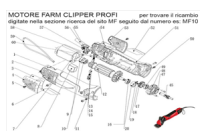

RICAMBIO FARM CLIPPER PROFI TARGA DESTRA FIG. MF6

MOTORE FARM CLIPPER PROFI per trovare il ricambio
digitate nella sezione ricerca del sito MF seguito dal numero es: MF10

RICAMBIO FARM CLIPPER PROFI TARGA DESTRA FIG. MF6