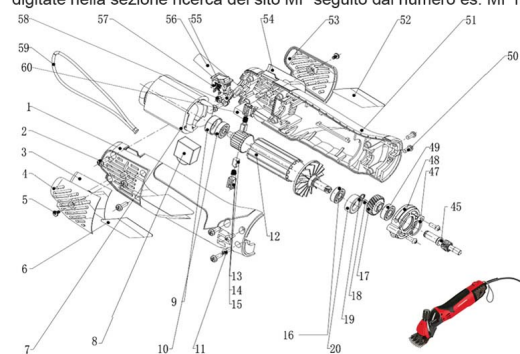

RICAMBIO FARM CLIPPER PROFI VARIATORE DI VELOCITA' FIG. MF8

MOTORE FARM CLIPPER PROFI per trovare il ricambio
digitate nella sezione ricerca del sito MF seguito dal numero es: MF10

RICAMBIO FARM CLIPPER PROFI VARIATORE DI VELOCITA' FIG. MF8