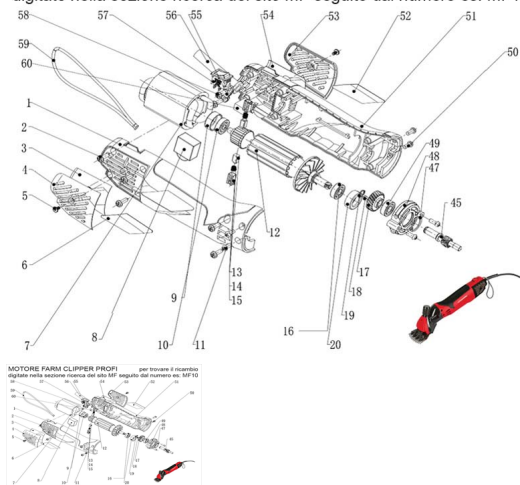

RICAMBIO FARM CLIPPER PROFI VITE FIG. MF50

MOTORE FARM CLIPPER PROFI per trovare il ricambio
digitate nella sezione ricerca del sito MF seguito dal numero es: MF10

RICAMBIO FARM CLIPPER PROFI VITE FIG. MF50