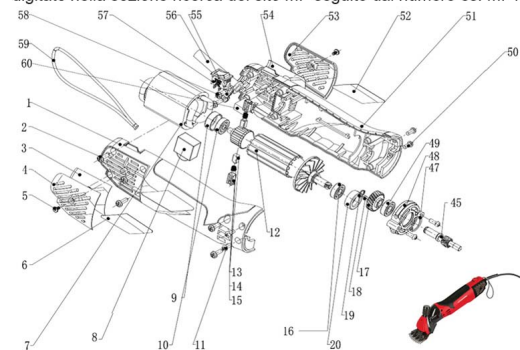

RICAMBIO FARM CLIPPER PROFI TARGA SINISTRA FIG. MF52

MOTORE FARM CLIPPER PROFI per trovare il ricambio
digitate nella sezione ricerca del sito MF seguito dal numero es: MF10

RICAMBIO FARM CLIPPER PROFI TARGA SINISTRA FIG. MF52