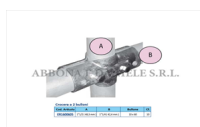

CROCERA A 2 BULLONI A 1"1/4 x B 1"1/4 = 42 x 42 mm

Crocera a 2 bulloni

Cod. Articolo	A	B	Bullone	Ct.
ER1600605	1"1/2 (42,3 mm)	1"1/4 (42,4 mm)	10 x 60	10

CROCERA A 2 BULLONI A 1"1/4 x B 1"1/4 = 42 x 42 mm