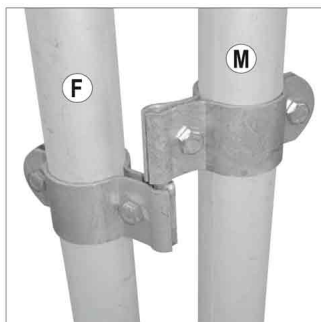

## CERNIERA TIPO ECONOMICO FEMMINA 1 - 33 MM (F)

CERNIERA TIPO ECONOMICO FEMMINA 1 - 33 MM (F)

Valutazione: Nessuna valutazione

**Prezzo**

[Fai una domanda su questo prodotto](#)