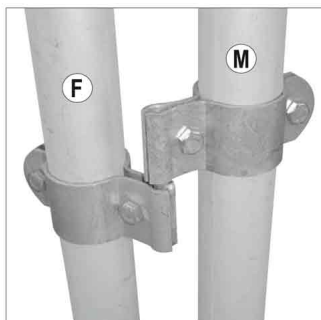

## CERNIERA TIPO ECONOMICO MASCHIO 1- 1/14 - 42 MM (M)

CERNIERA TIPO ECONOMICO MASCHIO 1- 1/14 - 42 MM (M)

Valutazione: Nessuna valutazione

**Prezzo**

[Fai una domanda su questo prodotto](#)