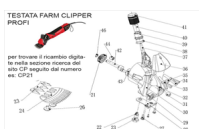

## RICAMBIO FARM CLIPPER PROFI BOCCOLA FILETTATA FIG. CP39

TESTATA FARM CLIPPER  
PROFI

per trovare il ricambio digita-  
te nella sezione ricerca del  
sito CP seguito dal numero  
es: CP21

RICAMBIO FARM CLIPPER PROFI BOCCOLA FILETTATA FIG. CP39