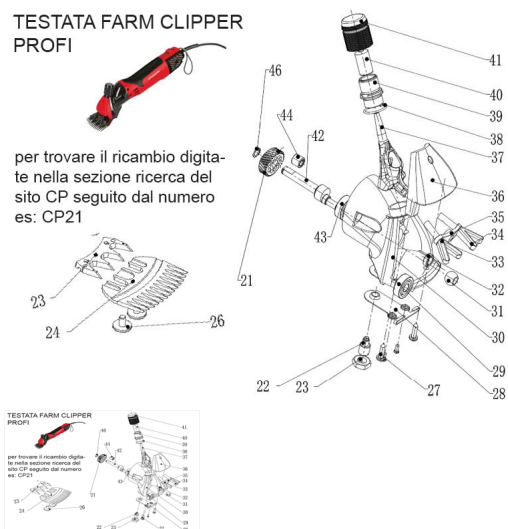

RICAMBIO FARM CLIPPER PROFI BOCCOLA DI PRESSIONE FIG. CP40

TESTATA FARM CLIPPER
PROFI

per trovare il ricambio digita-
te nella sezione ricerca del
sito CP seguito dal numero
es: CP21

RICAMBIO FARM CLIPPER PROFI BOCCOLA DI PRESSIONE FIG. CP40