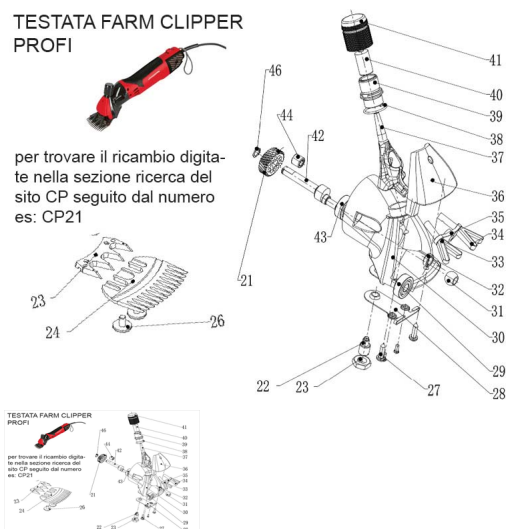

RICAMBIO FARM CLIPPER PROFI POMOLO DI REGOLAZIONE FIG. CP41

TESTATA FARM CLIPPER
PROFI

per trovare il ricambio digita-
te nella sezione ricerca del
sito CP seguito dal numero
es: CP21

RICAMBIO FARM CLIPPER PROFI POMOLO DI REGOLAZIONE FIG. CP41