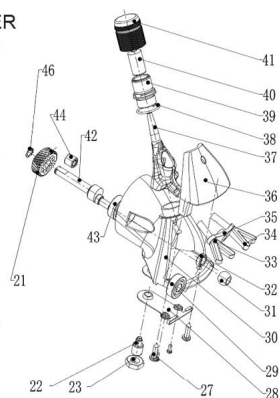

RICAMBIO FARM CLIPPER PROFI FORCELLA DESTRA FIG. CP33

TESTATA FARM CLIPPER
PROFI

per trovare il ricambio digita-
te nella sezione ricerca del
sito CP seguito dal numero
es: CP21

RICAMBIO FARM CLIPPER PROFI FORCELLA DESTRA FIG. CP33