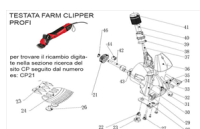

RICAMBIO FARM CLIPPER PROFI FORCELLA DESTRA FIG. CP33

TESTATA FARM CLIPPER
PROFI

per trovare il ricambio digita-
te nella sezione ricerca del
sito CP seguito dal numero
es: CP21

RICAMBIO FARM CLIPPER PROFI FORCELLA DESTRA FIG. CP33