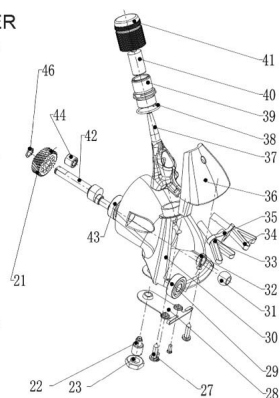

## RICAMBIO FARM CLIPPER PROFI FORCELLA DESTRA FIG. CP33

TESTATA FARM CLIPPER  
PROFI

per trovare il ricambio digita-  
te nella sezione ricerca del  
sito CP seguito dal numero  
es: CP21

RICAMBIO FARM CLIPPER PROFI FORCELLA DESTRA FIG. CP33