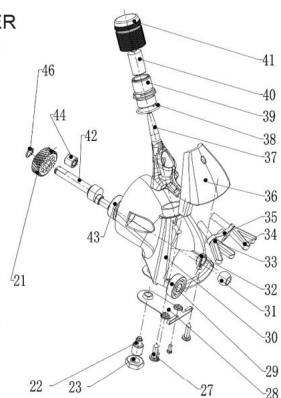

RICAMBIO FARM CLIPPER PROFI FORCELLA SINISTRA FIG. CP34

TESTATA FARM CLIPPER
PROFI

per trovare il ricambio digita-
te nella sezione ricerca del
sito CP seguito dal numero
es: CP21

RICAMBIO FARM CLIPPER PROFI FORCELLA SINISTRA FIG. CP34