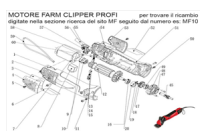

## RICAMBIO FARM CLIPPER PROFI CUSCINETTO FIG. MF16 - MF49

MOTORE FARM CLIPPER PROFI per trovare il ricambio  
digitate nella sezione ricerca del sito MF seguito dal numero es: MF10

RICAMBIO FARM CLIPPER PROFI CUSCINETTO FIG. MF16 - MF49