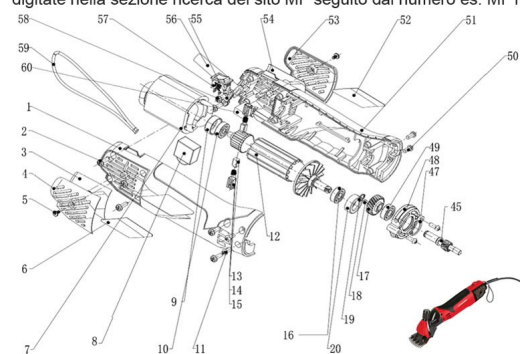

RICAMBIO FARM CLIPPER PROFI BOCCOLA INGRANAGGIO FIG. MF18

MOTORE FARM CLIPPER PROFI per trovare il ricambio
digitate nella sezione ricerca del sito MF seguito dal numero es: MF10

RICAMBIO FARM CLIPPER PROFI BOCCOLA INGRANAGGIO FIG. MF18