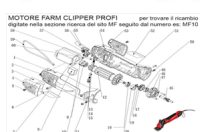

RICAMBIO FARM CLIPPER PROFI BOCCOLA INGRANAGGIO FIG. MF18

MOTORE FARM CLIPPER PROFI per trovare il ricambio
digitate nella sezione ricerca del sito MF seguito dal numero es: MF10

RICAMBIO FARM CLIPPER PROFI BOCCOLA INGRANAGGIO FIG. MF18