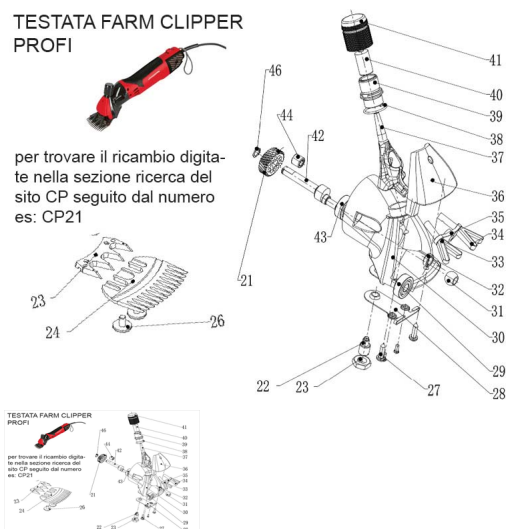

## RICAMBIO FARM CLIPPER PROFI RUOTA DENTATA FIG. CP21

TESTATA FARM CLIPPER  
PROFI

per trovare il ricambio digita-  
te nella sezione ricerca del  
sito CP seguito dal numero  
es: CP21

RICAMBIO FARM CLIPPER PROFI RUOTA DENTATA FIG. CP21