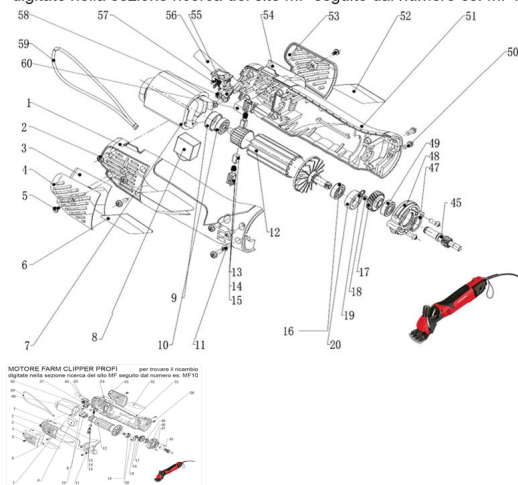

## RICAMBIO FARM CLIPPER PROFI VITE FIG. MF58

MOTORE FARM CLIPPER PROFI per trovare il ricambio  
digitate nella sezione ricerca del sito MF seguito dal numero es: MF10

RICAMBIO FARM CLIPPER PROFI VITE FIG. MF58