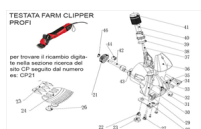

RICAMBIO FARM CLIPPER PROFI PIASTRA GUIDA FORCHETT FIG. CP35

TESTATA FARM CLIPPER
PROFI

per trovare il ricambio digita-
te nella sezione ricerca del
sito CP seguito dal numero
es: CP21

RICAMBIO FARM CLIPPER PROFI PIASTRA GUIDA FORCHETT FIG. CP35