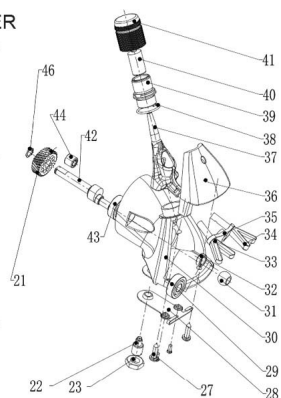

RICAMBIO FARM CLIPPER PROFI PIASTRA GUIDA FORCHETT FIG. CP35

TESTATA FARM CLIPPER
PROFI

per trovare il ricambio digita-
te nella sezione ricerca del
sito CP seguito dal numero
es: CP21

RICAMBIO FARM CLIPPER PROFI PIASTRA GUIDA FORCHETT FIG. CP35