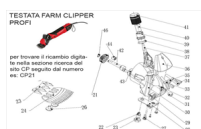

## RICAMBIO FARM CLIPPER PROFI CASTELLO GUIDA FORC FIG. CP37

### TESTATA FARM CLIPPER PROFI

per trovare il ricambio digitate nella sezione ricerca del sito CP seguito dal numero es: CP21