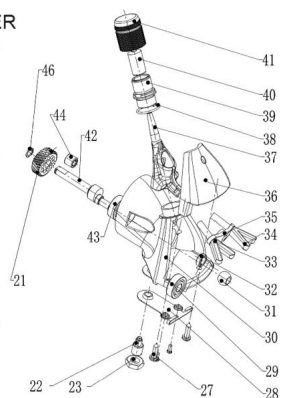

## RICAMBIO FARM CLIPPER PROFI CASTELLO GUIDA FORC FIG. CP37

### TESTATA FARM CLIPPER PROFI

per trovare il ricambio digitate nella sezione ricerca del sito CP seguito dal numero es: CP21

### RICAMBIO FARM CLIPPER PROFI CASTELLO GUIDA FORC FIG. CP37

Valutazione: Nessuna valutazione

**Prezzo**

[Fai una domanda su questo prodotto](#)