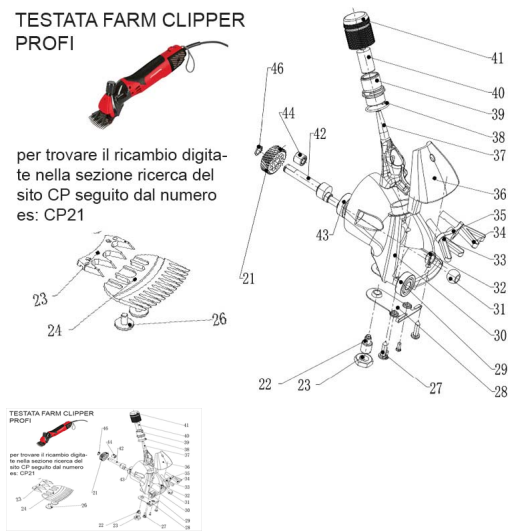

RICAMBIO FARM CLIPPER PROFI MOLLA RANA FIG. CP28

TESTATA FARM CLIPPER
PROFI

per trovare il ricambio digita-
te nella sezione ricerca del
sito CP seguito dal numero
es: CP21

RICAMBIO FARM CLIPPER PROFI MOLLA RANA FIG. CP28