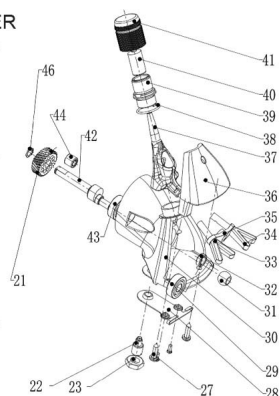

RICAMBIO FARM CLIPPER PROFI VITE MOLLA RANA FIG. CP27

TESTATA FARM CLIPPER
PROFI

per trovare il ricambio digita-
te nella sezione ricerca del
sito CP seguito dal numero
es: CP21

RICAMBIO FARM CLIPPER PROFI VITE MOLLA RANA FIG. CP27