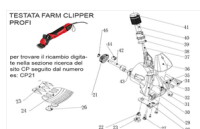

RICAMBIO FARM CLIPPER PROFI VITE MOLLA RANA FIG. CP27

TESTATA FARM CLIPPER
PROFI

per trovare il ricambio digita-
te nella sezione ricerca del
sito CP seguito dal numero
es: CP21

RICAMBIO FARM CLIPPER PROFI VITE MOLLA RANA FIG. CP27