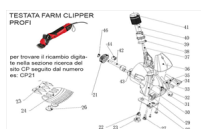

## RICAMBIO FARM CLIPPER PROFI BULLONE PERNO FILET FIG. CP23

TESTATA FARM CLIPPER  
PROFI

per trovare il ricambio digita-  
te nella sezione ricerca del  
sito CP seguito dal numero  
es: CP21

RICAMBIO FARM CLIPPER PROFI BULLONE PERNO FILET FIG. CP23