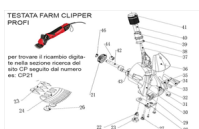

## RICAMBIO FARM CLIPPER PROFI BOCCOLA FIG. CP44

TESTATA FARM CLIPPER  
PROFI

per trovare il ricambio digita-  
te nella sezione ricerca del  
sito CP seguito dal numero  
es: CP21

RICAMBIO FARM CLIPPER PROFI BOCCOLA FIG. CP44